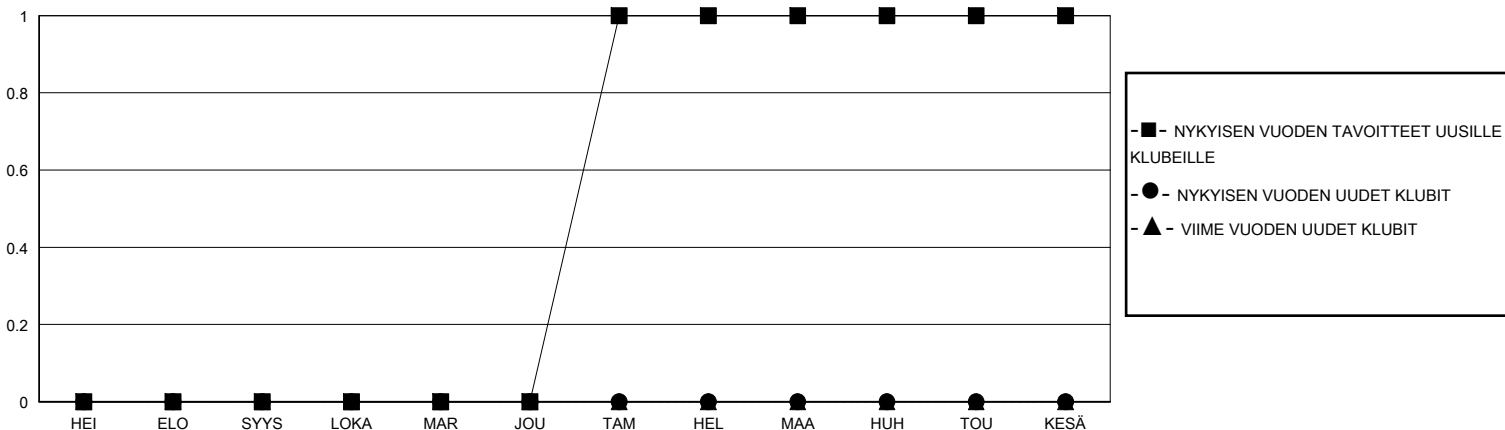

MONTHLY MEMBERSHIP PROGRESS REPORT

District 107 D

Results as of: 6/30/2024

GMT:

SIJAINTI FINLAND

GMT VAALIPIIRI

Klubit				jäsentä			
TULOKSET 2023-2024				TULOKSET 2023-2024			
NELJÄNNES	UUDEN KLUBIN TAVOITE	UUDET KLUBIT	LOPETETUT KLUBIT	NELJÄNNES	JÄSENKASVUN NETTOTAVOITE	TOTEUTUNUT JÄSENKASVU	POISTETUT JÄSENET (mukaan lukien siirrot)
HEI/ELO/SYYS	0	0	0	HEI/ELO/SYYS	4	12	20
LOKA/MAR/JOU	0	0	0	LOKA/MAR/JOU	5	20	27
TAM/HEL/MAA	1	0	0	TAM/HEL/MAA	12	36	22
HUH/TOU/KESÄ	0	0	3	HUH/TOU/KESÄ	9	17	108

TAVOITTEET JA UUDET KLUBIT, KUMULATIIVINEN

TAVOITTEET JA JÄSENET, KUMULATIIVINEN

LAKKAUTETUT KLUBIT: 3

26 CLUBS OF 55 LISÄNNY YHDEN TAI USEAMMAN UUTTA JÄSENTÄ

SUKUPUOLIJAKAUMA

MIES 979 (82.83%)
NAINEN 203 (17.17%)