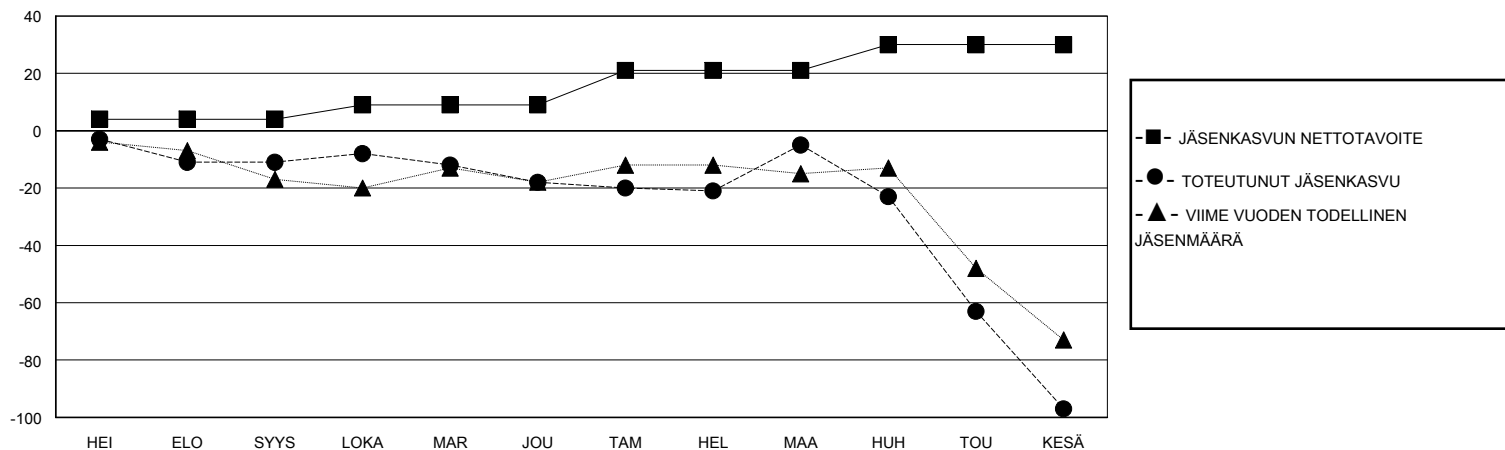

MONTHLY MEMBERSHIP PROGRESS REPORT

District 107 D

Results as of: 6/30/2024

GMT:

SIJAINTI FINLAND

GMT VAALIPIIRI

Klubit				jäsentä			
TULOKSET 2023-2024				TULOKSET 2023-2024			
NELJÄNNES	UUDEN KLUBIN TAVOITE	UUDET KLUBIT	LOPETETUT KLUBIT	NELJÄNNES	JÄSENKASVUN NETTOTAVOITE	TOTEUTUNUT JÄSENKASVU	POISTETUT JÄSENET (mukaan lukien siirrot)
HEI/ELO/SYYS	0	0	0	HEI/ELO/SYYS	4	12	20
LOKA/MAR/JOU	0	0	0	LOKA/MAR/JOU	5	20	27
TAM/HEL/MAA	1	0	0	TAM/HEL/MAA	12	36	22
HUH/TOU/KESÄ	0	0	3	HUH/TOU/KESÄ	9	17	108

TAVOITTEET JA UUDET KLUBIT, KUMULATIIVINEN

TAVOITTEET JA JÄSENET, KUMULATIIVINEN

LAKKAUTETUT KLUBIT: 3

26 CLUBS OF 55 LISÄNNY YHDEN TAI USEAMMAN UUTTA JÄSENTÄ

SUKUPUOLIJAKAUMA

MIES 979 (82.83%)
NAINEN 203 (17.17%)